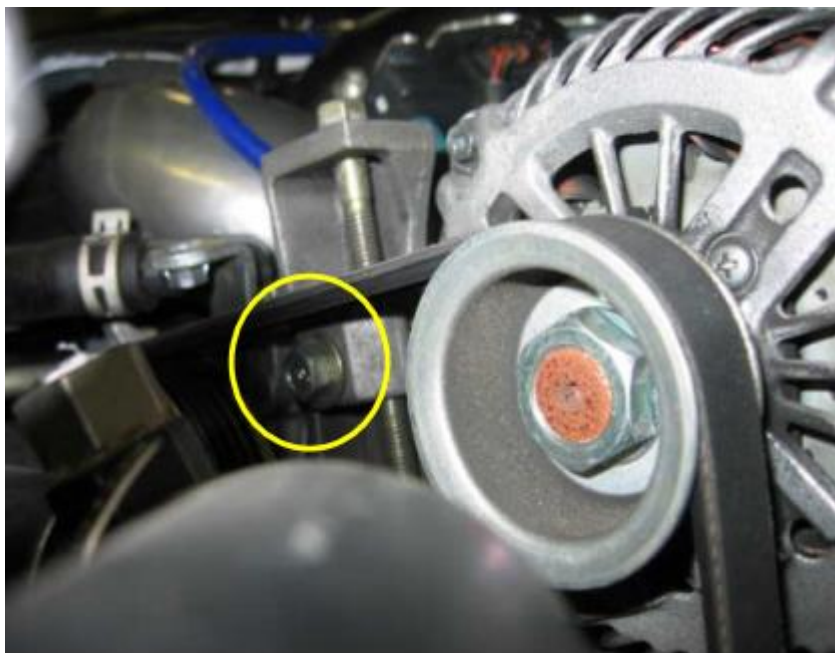

上：純正ボルト

The upper side: Genuine bolt

下：キット付属ボルト

The lower side: Kit bolt

* 純正

Genuine