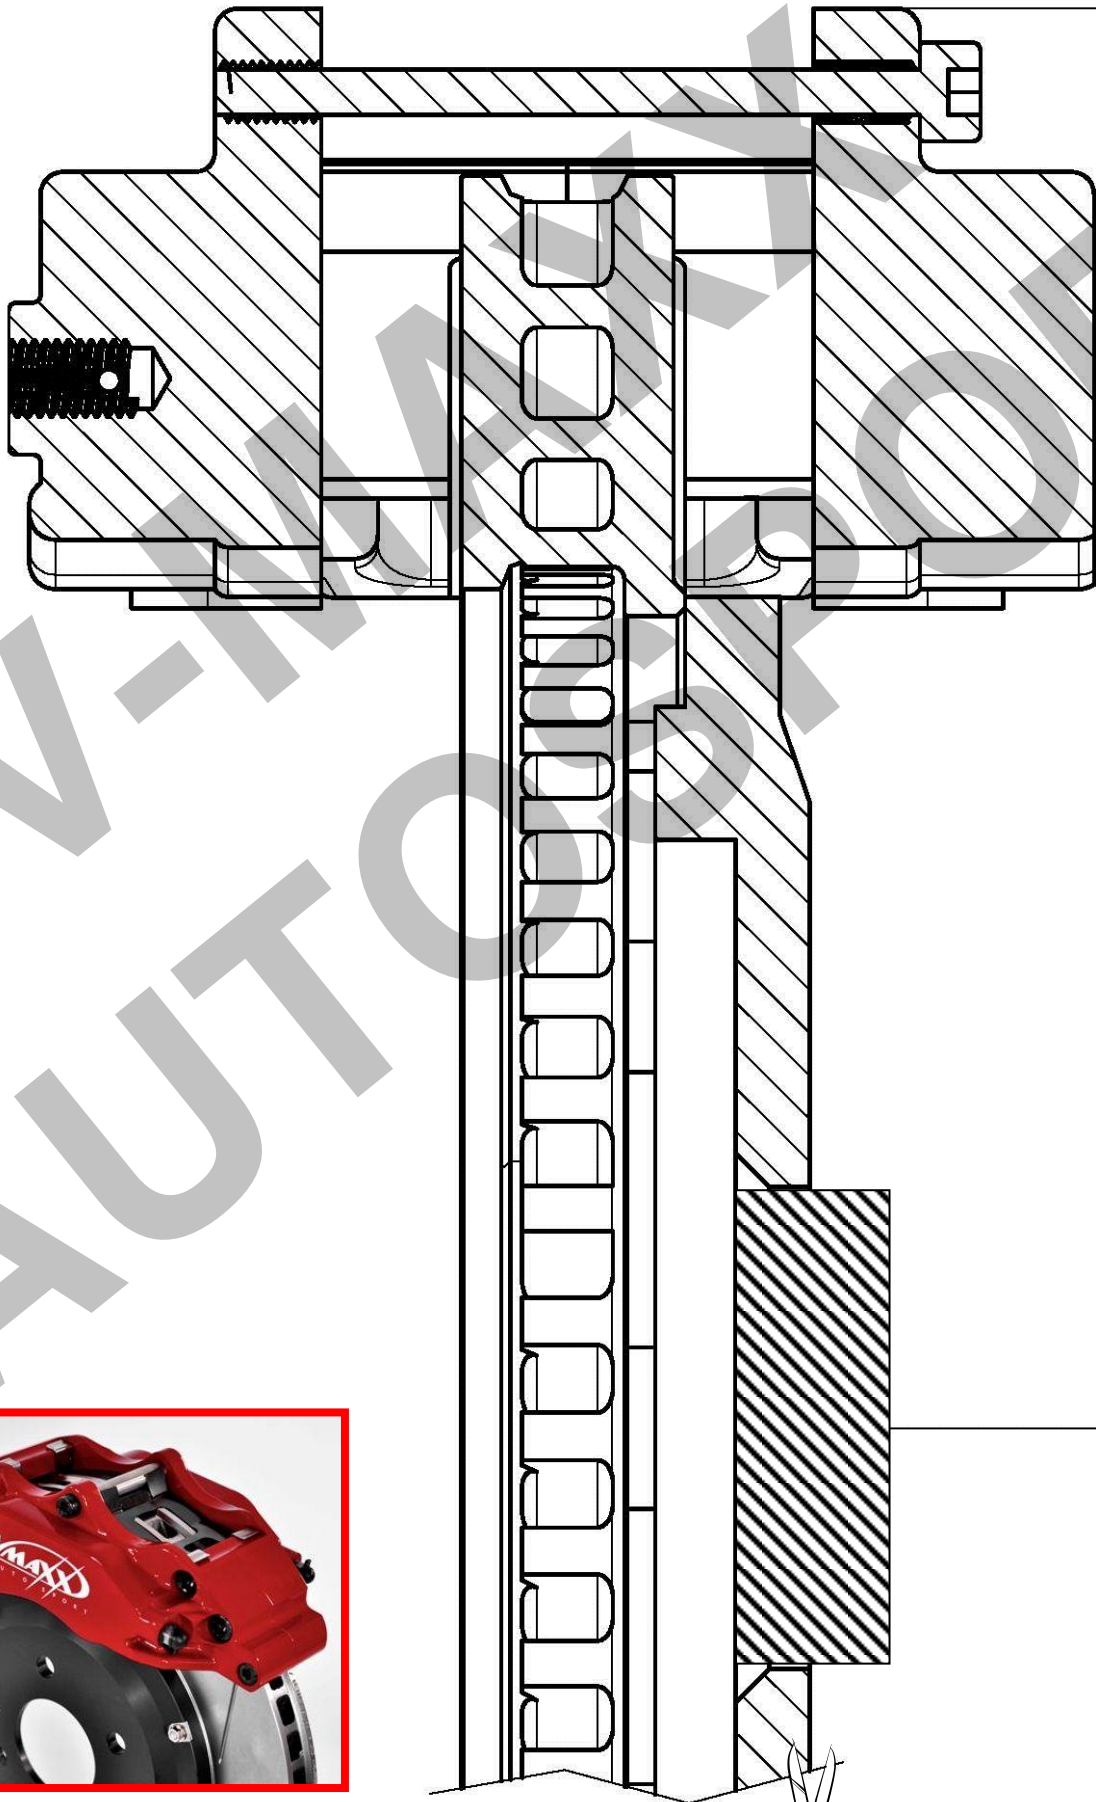

V-MAXX Autosport Wheel Fitment Chart for kit 20 FO330 01

276 MM

187

186 MM